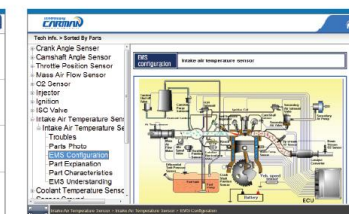

FUNCTIONS (AUTO-i 700 & 300)

■ Main Screen

■ Brand Selection

■ Quick Searching

■ Menu Selection

■ Maintenance Info

■ Sensor-DTC Dual

■ Sensor-Actu. Dual